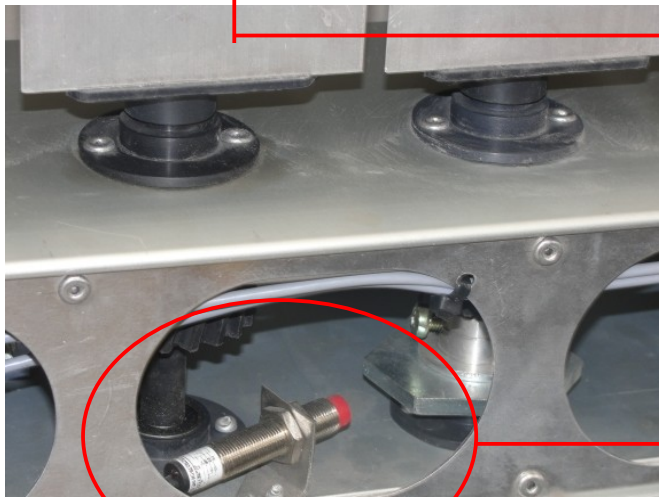

Prismas **facilmente removíveis** para facilitar a aplicação do papel outdoor.

Engrenagens e peças móveis em nylon injetado e alta resistência.

Engrenagens, eixos, peças de apoio e segurança, mancais e outras peças móveis em nylon injetado de alta resistência e autolubrificantes.

Bucha superior do prisma com mola para facilitar a operação de remoção e recolocação dos prismas.

Motor BOSCH 24V de alta performance e baixíssimo consumo de energia.

Comando eletrônico “press-to-face” com sensores indutivos de alta durabilidade.

Comando eletrônico com sistema “press-to-face” para omitir uma face do triedro, se necessário com apenas um toque.

Comando de parada com **3 sensores indutivos de alta precisão** e durabilidade.

Dispositivo **opcional** para funcionamento em **sincronismo** com dois ou mais painéis em sequência.