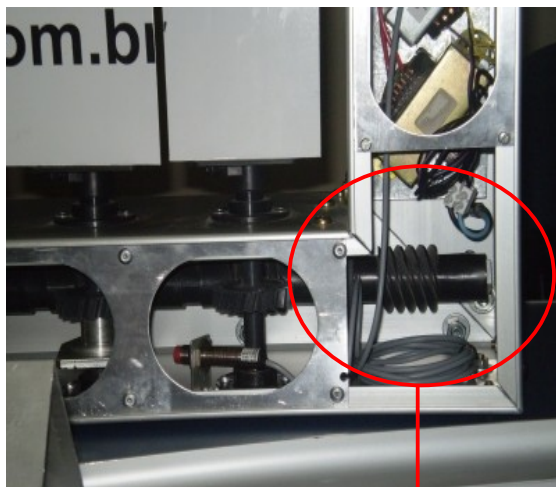

Prismas **facilmente removíveis** para facilitar a aplicação do papel outdoor.

Engrenagens e peças móveis em nylon injetado e alta resistência.

Engrenagens, eixos, peças de apoio e segurança, mancais e outras peças móveis em nylon injetado de alta resistência e autolubrificantes.

Dispensam quaisquer cuidados adicionais com manutenções preventivas e corrosão.

Prismas extrudados facilmente removíveis e motor BOSCH 24V de alta performance.

Pino Sextavado

Prismas de 150mm facilmente removíveis para facilitar a aplicação da película adesiva.