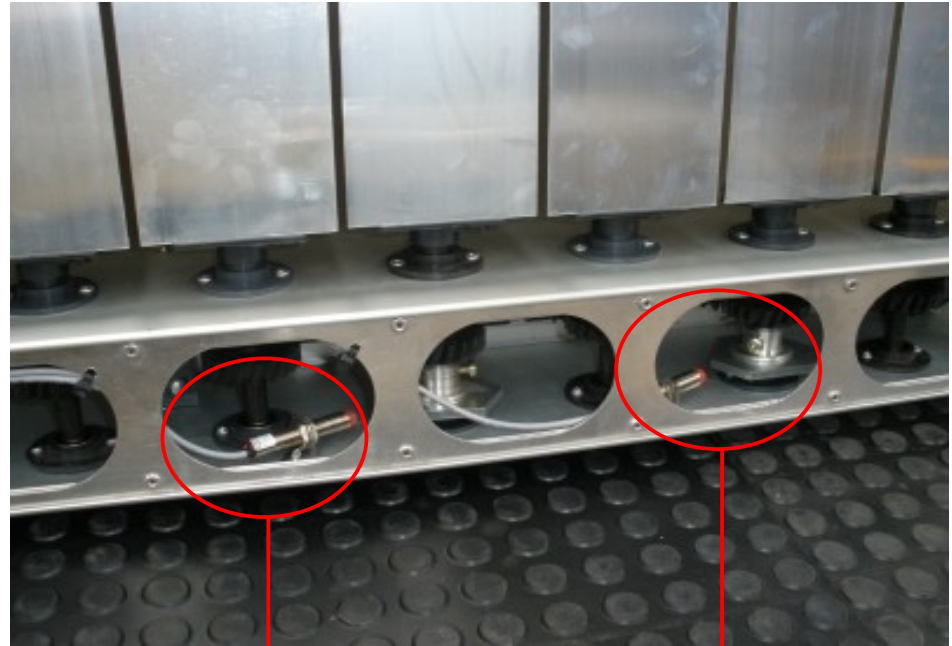

Prismas **facilmente removíveis** para facilitar a aplicação do papel outdoor.

Engrenagens e peças móveis em nylon injetado e alta resistência.

Engrenagens, eixos, peças de apoio e segurança, mancais e outras peças móveis em nylon injetado de alta resistência e autolubrificantes.

Dispensam quaisquer cuidados adicionais com manutenções preventivas e corrosão.

Prismas extrudados facilmente removíveis e motor BOSCH 24V de alta performance.

Pino Sextavado

Prismas de 150mm facilmente removíveis para facilitar a aplicação da película adesiva.

Bucha superior do prisma com mola para facilitar a operação de remoção e recolocação dos prismas.

Motor BOSCH 24V de alta performance e baixíssimo consumo de energia.

Comando eletrônico “press-to-face” com sensores indutivos de alta durabilidade.

Comando eletrônico com sistema “press-to-face” para omitir uma face do triedro, se necessário com apenas um toque.

Comando de parada com **3 sensores indutivos de alta precisão** e durabilidade.

Dispositivo **opcional** para funcionamento em **sincronismo** com dois ou mais painéis em sequência.