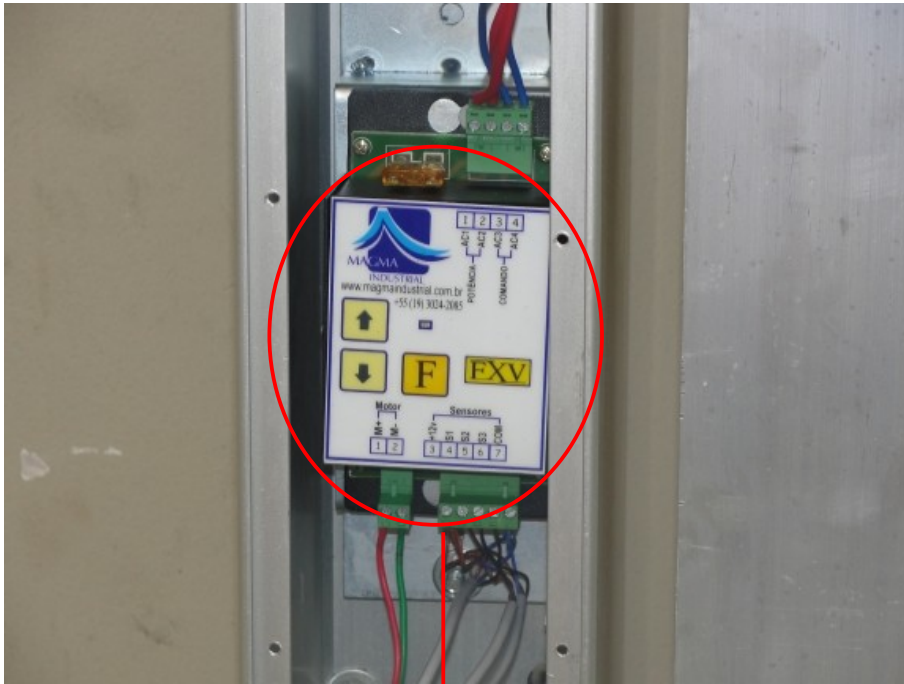

Dispensam quaisquer cuidados adicionais com manutenções preventivas e corrosão.

Prismas extrudados facilmente removíveis e motor BOSCH 24V de alta performance.

Pino Sextavado

Prismas de 150mm facilmente removíveis para facilitar a aplicação da película adesiva.

Bucha superior do prisma com mola para facilitar a operação de remoção e recolocação dos prismas.

Motor BOSCH 24V de alta performance e baixíssimo consumo de energia.

Comando eletrônico “press-to-face” com sensores indutivos de alta durabilidade.

Comando eletrônico com sistema “press-to-face” para omitir uma face do triedro, se necessário com apenas um toque.

Comando de parada com **3 sensores indutivos de alta precisão** e durabilidade.

Dispositivo **opcional** para funcionamento em **sincronismo** com dois ou mais painéis em sequência.