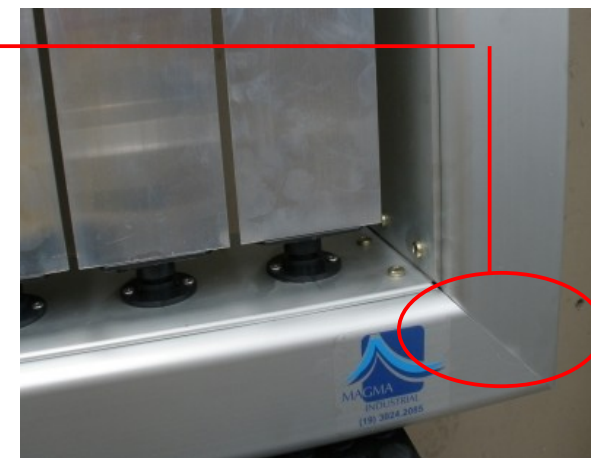

Molduras e quadro estrutural inteiramente em alumínio extrudado sob medida, conferindo leveza, durabilidade e alto padrão de acabamento.

Acabamento das molduras em alumínio anodizado fosco na cor prata com visual moderno, elegante e atraente.

Prismas de 150mm em chapa galvanizada garantindo durabilidade, leveza e facilidade no manuseio e qualidade de acabamento da imagem adesiva.

Prismas **facilmente removíveis** para facilitar a aplicação do papel outdoor.